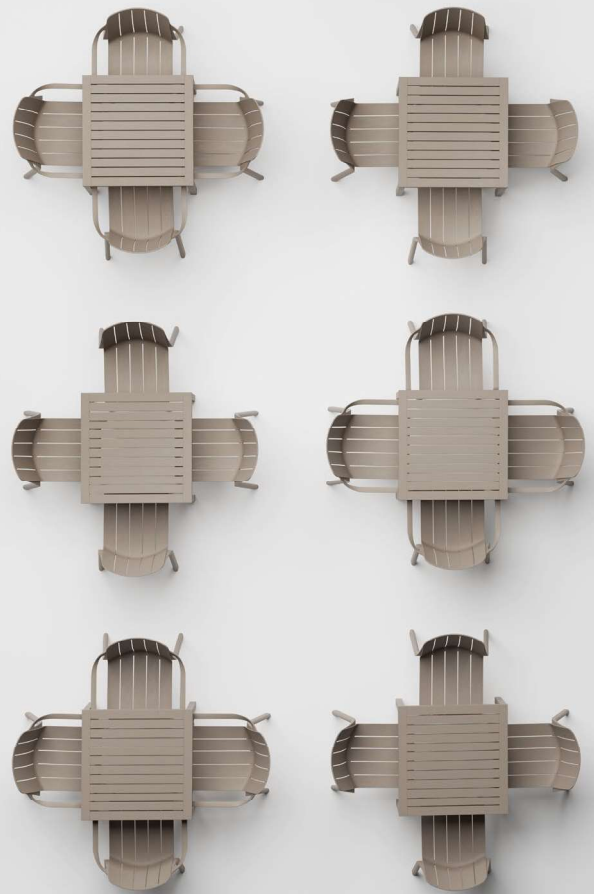

TIBERINA

NEW
2025

ARMCHAIR
BISTROT