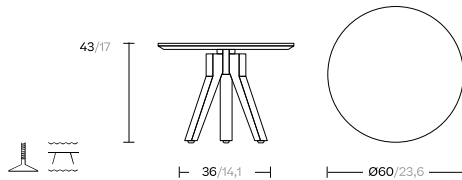

Side table Ø60 / KS4101700

Technical information

Legs

U.B: 1 V: 0,1 m3 / 3,3 cft W: 3,5 Kg / 7,7 Lbs

Table Top

U.B: 1 V: 0,1 m3 / 1,9 cft W: 6,4 Kg / 14,1 Lbs

Table Base

41754902-...	Teak Base 43 Cm	583

Table Top

56620000-...	Aluminium Table top d60	399
56420904-...	Teak Table top d60	500
56420079-...	Marble Table top d60	579
5678202160-...	Glaze Table top d60	590

Total price

Table Base + Table Top Aluminium Ø60	982
Table Base + Table Top Teak Ø60	1.083
Table Base + Table Top Marble Ø60	1.162
Table Base + Table Top Glaze Ø60	1.173

Outdoor Cover

57310021	Outdoor Cover Puff/Side table 56 x 56 x 35 cm	98