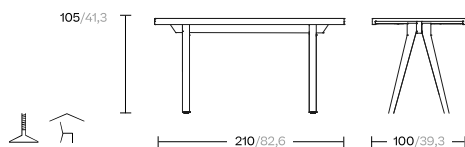

High table Teak legs / 8 guests / **KS4103200**

Table base + Table top

417192101A-...	Bar table 210x100 Teak base / aluminium table top	5.042
417192100T-...	Bar table 210x100 Teak base / teak table top	6.483

Technical information

U.B: 1 V: 0,9 m³ / 30,8 cft W:104,2 Kg / 229,3 Lbs