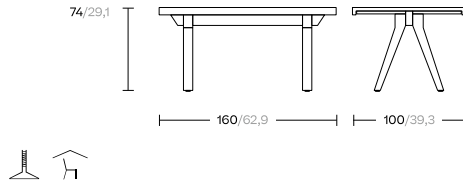

Dining table Teak legs / 6 guests / **KS4102400**

Table base + Table top

41700904A-...	Dining table 160x100 / Teak legs / Aluminium top	3.927
41700904T-...	Dining table 160 x 100 / Teak legs / Teak top	4.431

Technical information

U.B: 1 V: 0,7 m³ / 23,8 cft W: 52,6 Kg / 115,7 Lbs