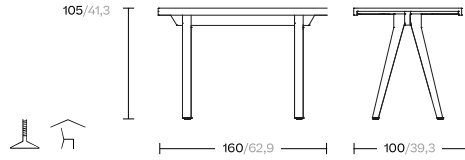

High table Aluminium legs / 6 guests / KS4102900

Technical information

U.B: 1 V: 0,7 m³ / 23,8 cft W: 46,4 Kg / 102,1 Lbs

Table base + Table top

417191600A-...	Bar table 160x100 Aluminium base / aluminium table top	3.795
417191601T-...	Bar table 160x100 Aluminium base / teak table top	4.800