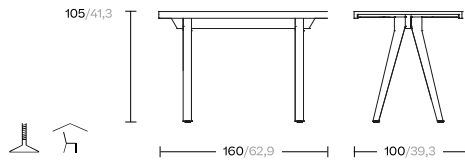

High table Teak legs / 6 guests / KS4103000

Technical information

U.B: 1 V: 0,7 m³ / 23,8 cft W: 52,6 Kg / 115,7 Lbs

Table base + Table top

417191601A-...	Bar table 160x100 Teak base / aluminium table top	4.319
417191600T-...	Bar table 160x100 Teak base / teak table top	4.558