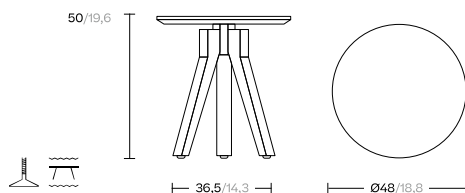

Side table Ø48 / KS4101900

Technical information

Legs

U.B: 1 V: 0,1 m³ / 3,3 cft W: 3,5 Kg / 7,7 Lbs

Table Top

U.B: 1 V: 0,1 m³ / 1,3 cft W: 4,4 Kg / 9,7 Lbs

Table Base

41752902-...	Teak Base 50 Cm	577

Table Top

56660000-...	Aluminium Table top d48	340
56460904-...	Teak Table top d48	416
56460079-...	Marble Table top d48	462
5678202148-...	Glaze Table top d48	471

Total price

Table Base + Table Top Aluminium Ø48	917
Table Base + Table Top Teak Ø48	993
Table Base + Table Top Marble Ø48	1.039
Table Base + Table Top Glaze Ø48	1.048

Outdoor Cover

57310021	Outdoor Cover Puff/Side table 56 x 56 x 35 cm	98