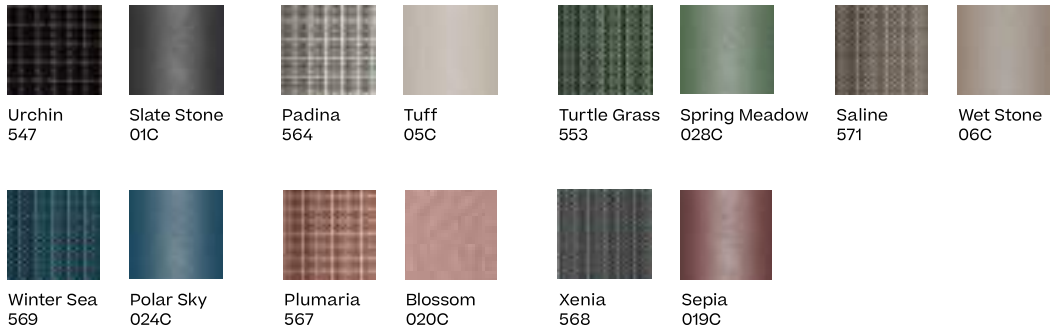

Glowing  
Ember 19L

Amethyst  
29L

MR1

Peppercorn  
20L

Heath  
21L

Sea Heart  
22L

Rock Pool  
23L

Living price list - euros - VAT excluded

Parallels & Aluminium

Parallels (porotex) & Aluminium

Parallels & Aluminium \*

Parallels (porotex) & Aluminium \*

Ropes / Bela Ropes & Aluminium bucket

									
Basalt Z01	Slate Stone 01C	Shore Line Z02	Mysty Smoke 02C	Nimbus Z03	Wet Stone 06C	Polar White Z04	Bone 04C	Dry vine Z05	Tuff 05C
									
Reed Z06	Sand Dune 07C	Dusk Z07	Dry Clay 08C	Riverbed Z08	Dry Clay 08C	Terra Firma Z09	Arabica 09C	Chestnut Z10	Sepia 019C
									
Gypsum Z11	Rose Canyon 016C	Dragon Tree Z12	Ruby Dust 018C	Sumac Z13	Ruby Dust 018C	Black Cacao Z14	Sepia 019C	Madder Root Z15	Sunset 017C
									
Red Mud Z16	Terracota 014C	Tamarind Z17	African Savannah 010C	Charoli Z18	Desert Storm 011C	Tumeric Z19	Amber 013C	Champa Z20	Ginger Root 012C
									
Bitter Gourd Z21	Spring Meadow 028C	Foliar Z22	Spring Meadow 028C	Evergreen Z23	Kombu 029C	Teal Z24	Sea Moss 026C	See Grass Z25	Forest Stream 027C
									
Treetop Z26	Ash 03C	Lavandin Z27	Wild Lupin 021C	Azur Z28	Glaciar 025C	Blue Slate Z29	Polar Sky 024C	Midnight Z30	Indigo 022C

Bronze 30C    Corten 31C    Manganese 32C

Passage Coatings - Textured

Blanc Ivoire Textured CF1    Noir d'Ivoire Textured CF2    Terre Sienne Textured CF3    Vert Textured CF4    Anodisé CF5

Passage Coatings - Glossy