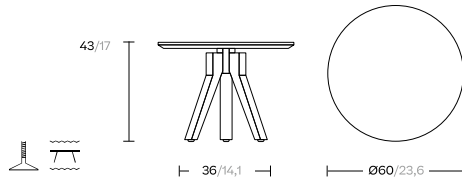

Side table Ø60 / KS4101600

Technical information

Legs

U.B: 1 V: 0,1 m3 / 3,3 cft W: 3 Kg / 6,5 Lbs

Table Top

U.B: 1 V: 0,1 m3 / 1,9 cft W: 6,4 Kg / 14,1 Lbs

Table Base

41774000-...	Aluminium Base 43 Cm	403

Table Top

56620000-...	Aluminium Table top d60	399
56420904-...	Teak Table top d60	500
56420079-...	Marble Table top d60	579
5678202160-...	Glaze Table top d60	590

Total price

Table Base + Table Top Aluminium Ø60	802
Table Base + Table Top Teak Ø60	903
Table Base + Table Top Marble Ø60	982
Table Base + Table Top Glaze Ø60	993

Outdoor Cover

57310021	Outdoor Cover Puff/Side table 56 x 56 x 35 cm	98