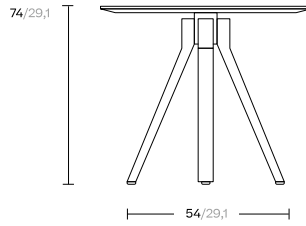

Dining table / 4guests / **KS4102000**

Technical information

Table Base

U.B: 1 V: 0,5 m3 / 17,4 cft W: 11,4 Kg / 25 Lbs

Table Top

U.B: 1 V: 0,1 m3 / 3,2 cft W: 9,7 Kg / 21,2 Lbs

Table Base

41780000-...	Aluminium Base Table	869

Table top

56616000-...	Aluminium Table top 80x80	614
56600000-...	Aluminium Table top 90x90	676
56614000A-...	Aluminium Table top d90	716
5678202105-...	Glaze Table top 80x80	877
5678202107-...	Glaze Table top 90x90	924
5678202106-...	Glaze Table top d90	924
56426904-...	Teak Table top 80x80 Contract	860
56429904-...	Teak Table top 90x90	907
56427904-...	Teak Table top d80 Contract	860
56410904-...	Teak Table top d90	907
56410906-...	Teak Table top d90	988
56506079-...	Marble Table top 94x94	1.445
56410079-...	Marble Table top d90	1.140

Total price

Table Base + Table Top Aluminium 80x80	1.483
Table Base + Table Top Aluminium 90x90	1.545
Table Base + Table Top Aluminium Ø90	1.585
Table Base + Table Top Glaze 80x80	1.746
Table Base + Table Top Glaze 90x90	1.793
Table Base + Table Top Glaze Ø90	1.793
Table Base + Table Top Teak 80 x80	1.729
Table Base + Table Top Teak 90x90 contract	1.776
Table Base + Table Top Teak Ø90 contract	1.729
Table Base + Table Top Teak Ø90	1.776
Table Base + Table Top Aluminium 90x90	1.857
Table Base + Table Top White Marble 94x94	2.314
Table Base + Table Top White Marble Ø90	2.009

Outdoor Cover

57310022	Outdoor Cover Table 90x90+Armchairs 130 x 130 x 70 cm	227