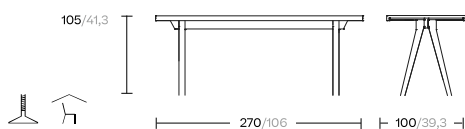

High table Aluminium legs / 10 guests / **KS4103300**

Table base + Table top

417192700A-...	Bar table 270x100 Aluminium base / aluminium table top	5.500
417192701T-...	Bar table 270x100 Aluminium base / teak table top	7.061

Technical information

U.B: 1 V: 1,7 m³ / 56,8 cft W:108 Kg / 237,5 Lbs

Outdoor Cover

57310016	Outdoor Cover Table 270x100+Armchairs 272 x 170 x 70 cm	489