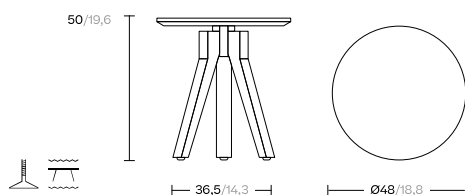

Side table Ø48 / KS4101800

Technical information

Legs

U.B: 1 V: 0,1 m³ / 3,3 cft W: 3,2 Kg / 6,9 Lbs

Table Top

U.B: 1 V: 0,1 m³ / 1,9 cft W: 6,4 Kg / 14,1 Lbs

Table Base

41772000-...	Aluminium Base 50 Cm	421

Table Top

56660000-...	Aluminium Table top d48	340
56460904-...	Teak Table top d48	416
56460079-...	Marble Table top d48	462
5678202148-...	Glaze Table top d48	471

Total price

Table Base + Table Top Aluminium Ø48	761
Table Base + Table Top Teak Ø48	837
Table Base + Table Top Marble Ø48	883
Table Base + Table Top Glaze Ø48	892

Outdoor Cover

57310021	Outdoor Cover Puff/Side table 56 x 56 x 35 cm	98