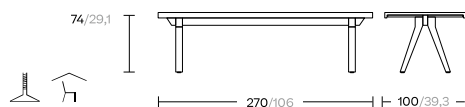

Dining table Teak legs / 10 guests / **KS4102800**

Table base + Table top

41702904A-...	Dining Table 270x100 / Teak leg / Aluminium top	5.632
41702904T-...	Dining Table 270x100 / Teak leg / Teak top	6.549

Outdoor Cover

57310016	Outdoor Cover Table 270x100+Armchairs 272 x 170 x 70 cm	489

Technical information

U.B: 1 V: 1,7 m³ / 56,8 cft W: 115,9 Kg / 255 Lbs