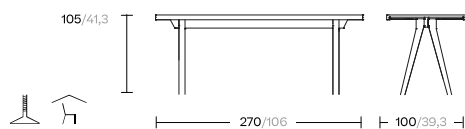

High table Teak legs / 10 guests / **KS4103400**

Table base + Table top

417192701A-...	Bar table 270x100 Teak base / aluminium table top	6.194
417192700T-...	Bar table 270x100 Teak base / teak table top	7.205

Technical information

U.B: 1 V: 1,7 m³ / 56,8 cft W:115,9 Kg / 255 Lbs

Outdoor Cover

57310016	Outdoor Cover Table 270x100+Armchairs 272 x 170 x 70 cm	489