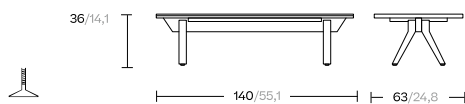

Centre table Aluminium legs / KS41001400

Structure

41720000A0-...	Centre table Aluminium leg + Aluminium top	1.714
41720000T0-...	Centre table Aluminium leg + Teak table top	2.195
417200EA00-...	Centre table Aluminium leg + Glaze table top	1.995

Technical information

U.B: 1 V: 0,7 m3 / 22,6 cft W: 34,4 Kg / 75,7 Lbs