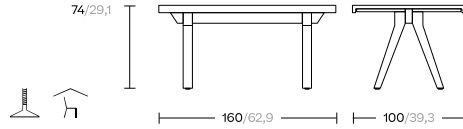

Living price list - euros - VAT excluded

Dining table Aluminium legs / 6 guests / **KS4102300**

Table base + Table top

41700000A-...	Dining table 160x100 / Aluminium legs / Aluminium top	3.452
41700000T-...	Dining table 160x100 / Aluminium legs / Teak top	4.363

Technical information

U.B: 1 V: 0,7 m³ / 23,8 cft W: 46,4 Kg / 102,1 Lbs