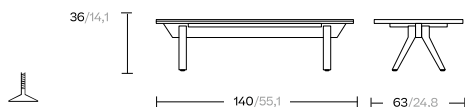

Centre table Teak legs / KS4101500

Structure

41720930A0-...	Centre table Teak leg + Aluminium top	2.179
41720930T0-...	Centre table Teak leg + Teak table top	2.519
417200ET00-...	Centre table Teak legs + Glaze top	2.401

Technical information

U.B: 1 V: 0,7 m3 / 22,6 cft W: 36,5 Kg / 80,2 Lbs