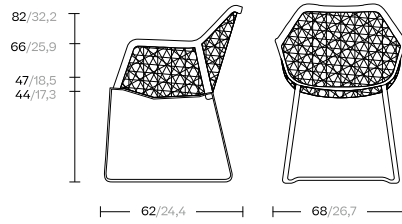

K56500900

Barstool

K56500800

Side Table

Ø48  
KS4101800/KS4101900  
Ø60  
KS4101500/KS4101700  
Centre table  
KS4101400/KS4101500

Dining Table

Ø135  
KS4102100/KS4102200  
4 guests  
KS4102000  
6 guests  
KS4102300/KS4102400  
8 guests  
KS4102500/KS4102600  
10 guests  
KS4102700/KS4102800

### Technical information

Frame  
 U.B: 1 V: 0,5 m3 / 17,3 cft W: 12 Kg / 26,4 Lbs  
 Seat Cushion  
 U.B: 1 V: 0,1 m3 / 0,1 cft W: 0,5 Kg / 1,1 Lbs