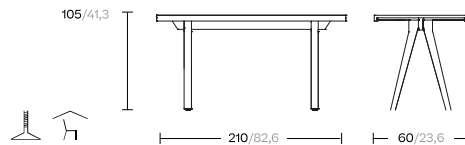

High table Aluminium legs / 8 guests / KS4103100

Technical information

U.B: 1 V: 0,9 m³ / 30,8 cft W: 98 Kg / 215,6 Lbs

Table base + Table top

417192100A-...	Bar table 210x100 Aluminium base / aluminium table top	4.451
417192101T-...	Bar table 210x100 Aluminium base / teak table top	6.336