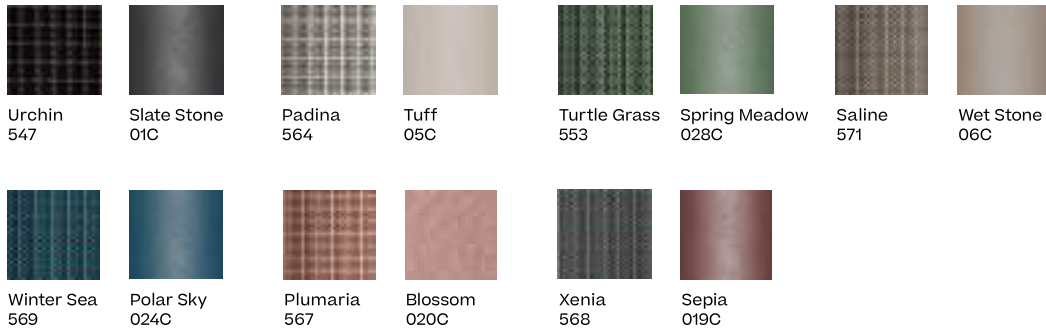

Sea Heart
22L

Rock Pool
23L

Skylark
25L

Nautica
26L

Amethyst
29L

MR7

Moonstone
07L

Rock Pool
23L

Tropic
24L

Skylark
25L

Nautica
26L

Blue Reef
27L

MR8

Desert
Rose 14L

Pink Salt
15L

Pacific
Dawn 16L

Acer
17L

Firetail
18L

Glowing
Ember 19L

Amethyst
29L

MR1

Peppercorn
20L

Heath
21L

Sea Heart
22L

Rock Pool
23L

Living price list - euros - VAT excluded

Parallels & Aluminium

Parallels (porotex) & Aluminium

Parallels & Aluminium *

Parallels (porotex) & Aluminium *

Ropes / Bela Ropes & Aluminium bucket

									
Basalt Z01	Slate Stone 01C	Shore Line Z02	Mysty Smoke 02C	Nimbus Z03	Wet Stone 06C	Polar White Z04	Bone 04C	Dry vine Z05	Tuff 05C
									
Reed Z06	Sand Dune 07C	Dusk Z07	Dry Clay 08C	Riverbed Z08	Dry Clay 08C	Terra Firma Z09	Arabica 09C	Chestnut Z10	Sepia 019C
									
Gypsum Z11	Rose Canyon 016C	Dragon Tree Z12	Ruby Dust 018C	Sumac Z13	Ruby Dust 018C	Black Cacao Z14	Sepia 019C	Madder Root Z15	Sunset 017C
									
Red Mud Z16	Terracota 014C	Tamarind Z17	African Savannah 010C	Charoli Z18	Desert Storm 011C	Tumeric Z19	Amber 013C	Champa Z20	Ginger Root 012C
									
Bitter Gourd Z21	Spring Meadow 028C	Foliar Z22	Spring Meadow 028C	Evergreen Z23	Kombu 029C	Teal Z24	Sea Moss 026C	See Grass Z25	Forest Stream 027C
									
Treetop Z26	Ash 03C	Lavandin Z27	Wild Lupin 021C	Azur Z28	Glaciar 025C	Blue Slate Z29	Polar Sky 024C	Midnight Z30	Indigo 022C