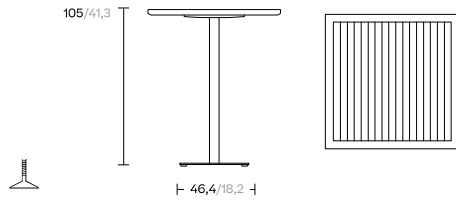

Dining table / KS6800600

Technical information

Table Base

U.B: 1 V: 0,1 m³ / 3,3 cft W: 19,1 Kg / 41,9 Lbs

Table Top

U.B: 4 V: 0,1 m³ / 3,2 cft W: 9,7 Kg / 21,2 Lbs

Table Base (aluminium)

68806000A-...	Net High Table Base	827

Table Top

56616000-...	Aluminium Table top 80x80	614
56600000-...	Aluminium Table top 90x90	676
56614000A-...	Aluminium Table top d90	716
5678202105-...	Glaze Table top 80x80	877
5678202107-...	Glaze Table top 90x90	924
5678202106-...	Glaze Table top d90	924
56426904-...	Teak Table top 80x80 Contract	860
56429904-...	Teak Table top 90x90	907
56427904-...	Teak Table top d80 Contract	860
56410904-...	Teak Table top d90	907
56410906-...	Teak Table top d90	988
56506079-...	Marble Table top 94x94	1.445
56410079-...	Marble Table top d90	1.140

Total price

Table Base + Table Top Aluminium 80x80	1.441
Table Base + Table Top Aluminium 90x90	1.503
Table Base + Table Top Aluminium Ø90	1.543
Table Base + Table Top Glaze 80x80	1.704
Table Base + Table Top Glaze 90x90	1.751
Table Base + Table Top Glaze Ø90	1.751
Table Base + Table Top Teak 80x80 contract	1.687
Table Base + Table Top Teak 90x90 contract	1.734
Table Base + Table Top Teak Ø80 contract	1.687
Table Base + Table Top Teak Ø90 Contract	1.734
Table Base + Table Top Teak Ø90	1.815
Table Base + Table Top White Marble 94x94	2.272
Table Base + Table Top White Marble Ø90	1.967

Outdoor Cover

57310022	Outdoor Cover Table 90x90+Armchairs 130 x 130 x 70 cm	227