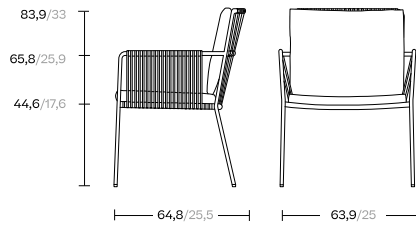

252

Net

253

Dining Armchair & Lite Dining Armchair

Dining
KS6800100
Lite
KS6800200

Club Armchair & Lite Club Armchair

Club
KS6800900
Lite
KS6801000

Dining Table

Materials

- Aluminium
- Rope
- Fabrics

Dining armchair / KS6800100

4 u.

Technical information

Frame

U.B: 4 V: 0,5 m³ / 17,3 cft W: 15,7 Kg / 34,6 Lbs

Seat/Back High Cushion

U.B: 1 V: 0,1 m³ / 0,1 cft W: 0,9 Kg / 1,9 Lbs

Seat Cushion

U.B: 1 V: 0,1 m³ / 0,1 cft W: 0,6 Kg / 1,3 Lbs

Structure (base/rope)

6810040A02-...	Net Dining armchair Rope + aluminium base	588
----------------	---	-----