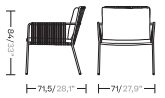

252

Net

253

Dining Armchair & Lite Dining Armchair

Dining
KS6800100
Lite
KS6800200

Club Armchair & Lite Club Armchair

Club
KS6800900
Lite
KS6801000

Dining Table

Materials

- Aluminium
- Rope
- Fabrics

Dining armchair / KS6800100

4 u.

Technical information

Frame

U.B: 4 V: 0,5 m³ / 17,3 cft W: 15,7 Kg / 34,6 Lbs

Seat/Back High Cushion